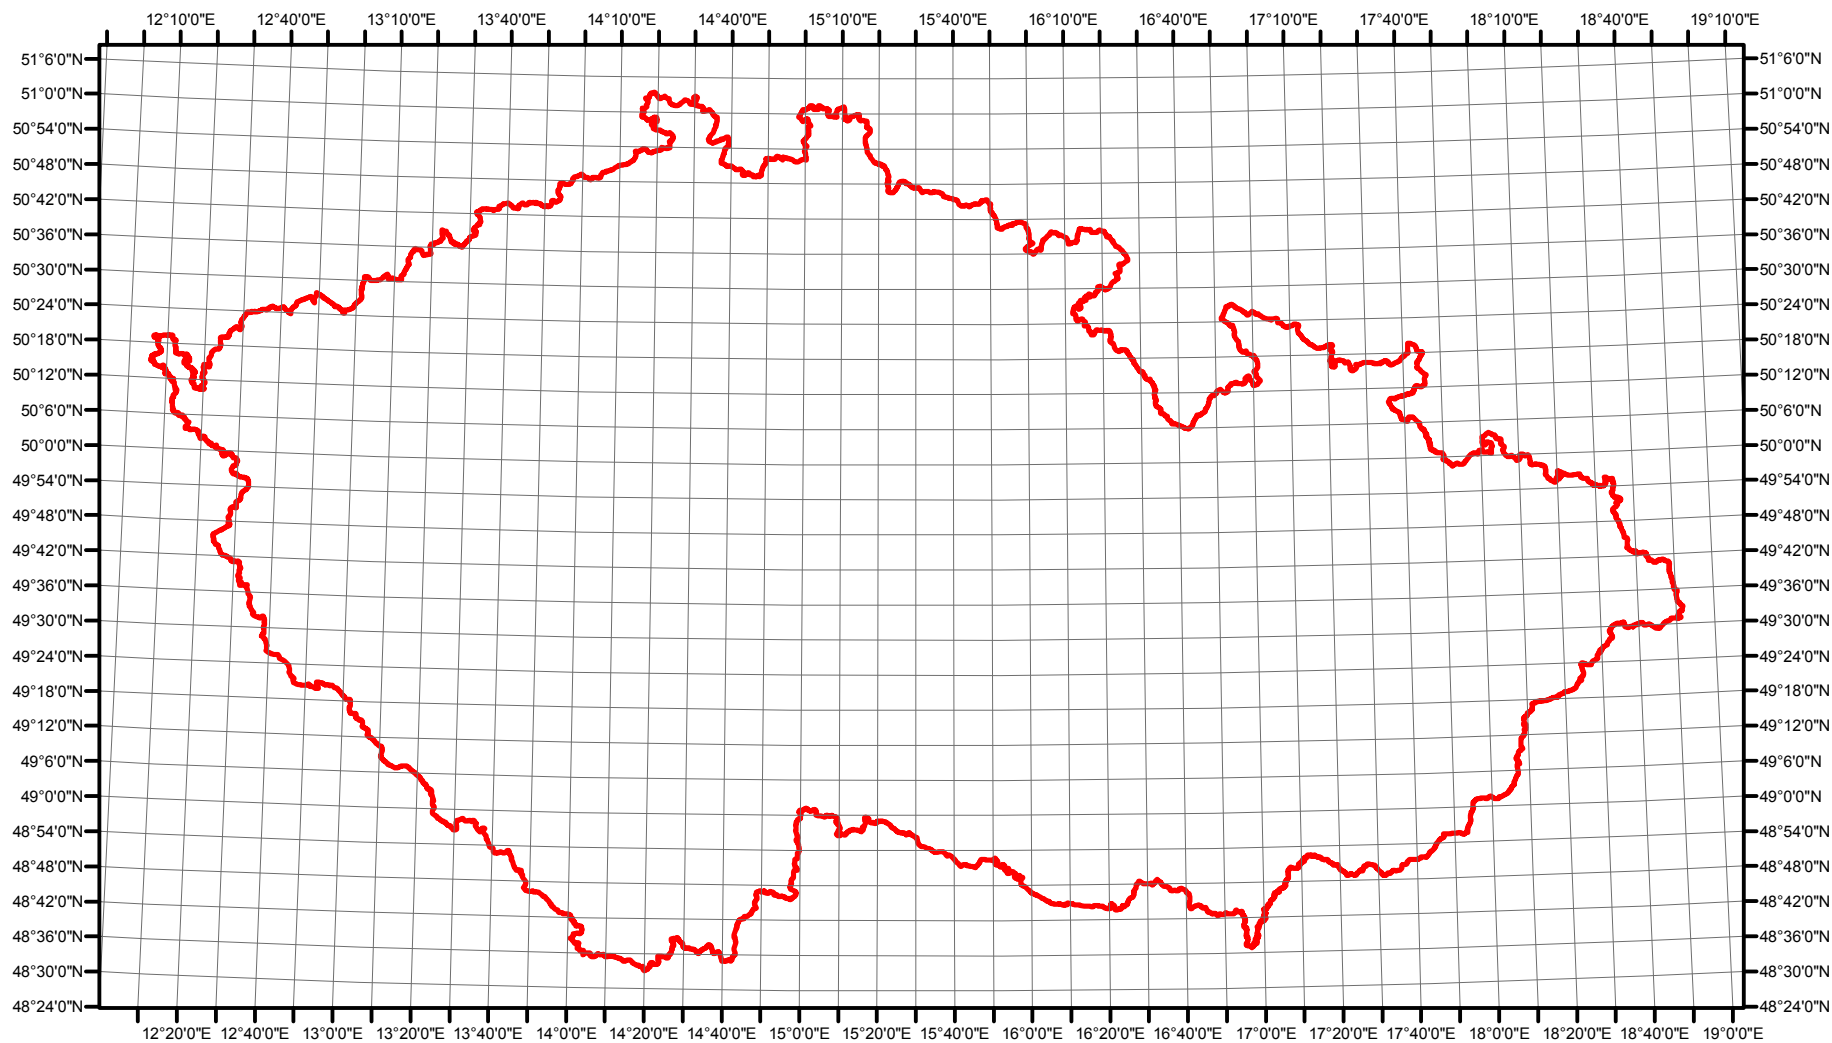

# Rozsireni Egretta alba v CR v letech 1985 - 1989

Vstupní ornitologická data:  
(C) Vladimír Bejček a Karel Šťastný  
GIS zpracování:  
(C) Petra Šimová  
Fakulta životního prostředí ČZU 2012

0 15 30 60 90 120 Kilometry

- Možné hnízdění
- Pravděpodobné hnízdění
- Prokázané hnízdění
- Hranice ČR

# Rozsireni Egretta alba v CR v letech 2001 - 2003

Vstupní ornitologická data:  
(C) Vladimír Bejček a Karel Šťastný  
GIS zpracování:  
(C) Petra Šimová  
Fakulta životního prostředí ČZU 2012

- Možné hnízdění
- Pravděpodobné hnízdění
- Prokázané hnízdění
- Hranice ČR