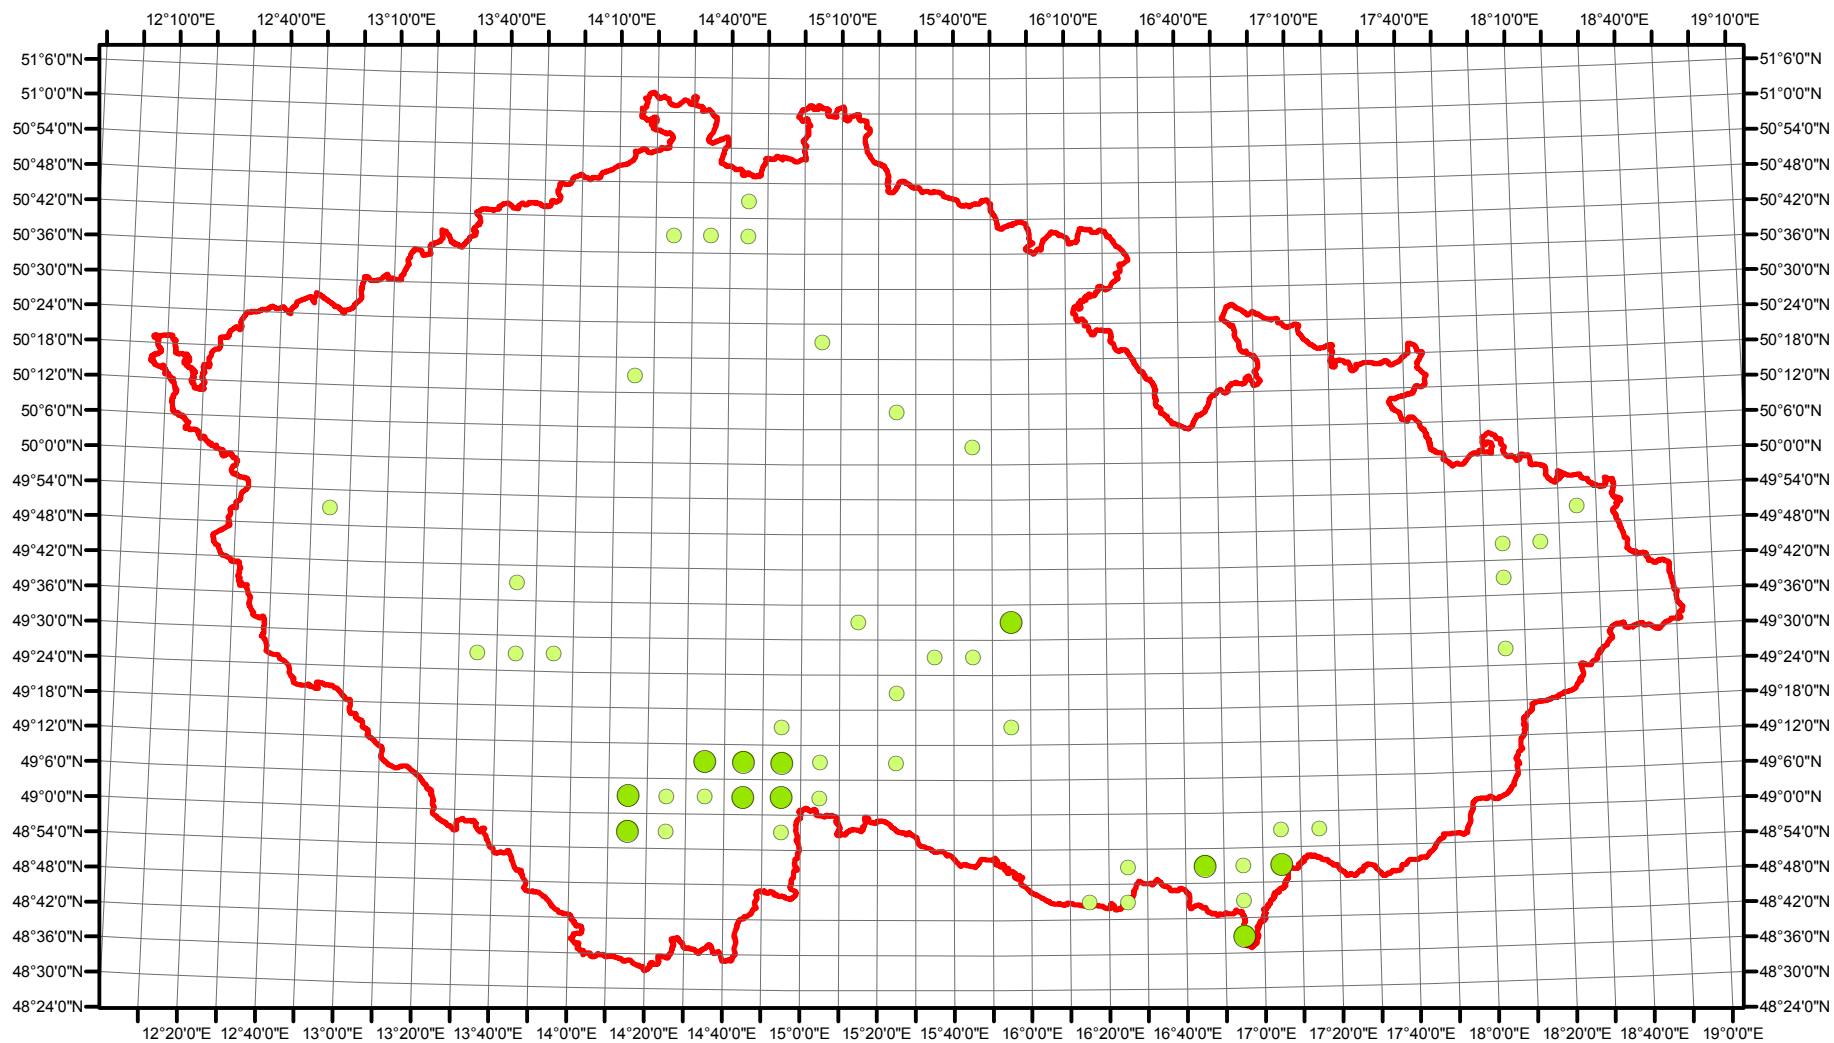

# Rozsireni Egretta alba v CR v letech 1985 - 1989

Vstupní ornitologická data:  
(C) Vladimír Bejček a Karel Šťastný  
GIS zpracování:  
(C) Petra Šimová  
Fakulta životního prostředí ČZU 2012

0 15 30 60 90 120 Kilometry

- Možné hnízdění
- Pravděpodobné hnízdění
- Prokázané hnízdění
- Hranice ČR

# Rozsireni Egretta alba v CR v letech 2001 - 2003

Vstupní ornitologická data:  
(C) Vladimír Bejček a Karel Šťastný  
GIS zpracování:  
(C) Petra Šimová  
Fakulta životního prostředí ČZU 2012

- Možné hnízdění
- Pravděpodobné hnízdění
- Prokázané hnízdění
- Hranice ČR