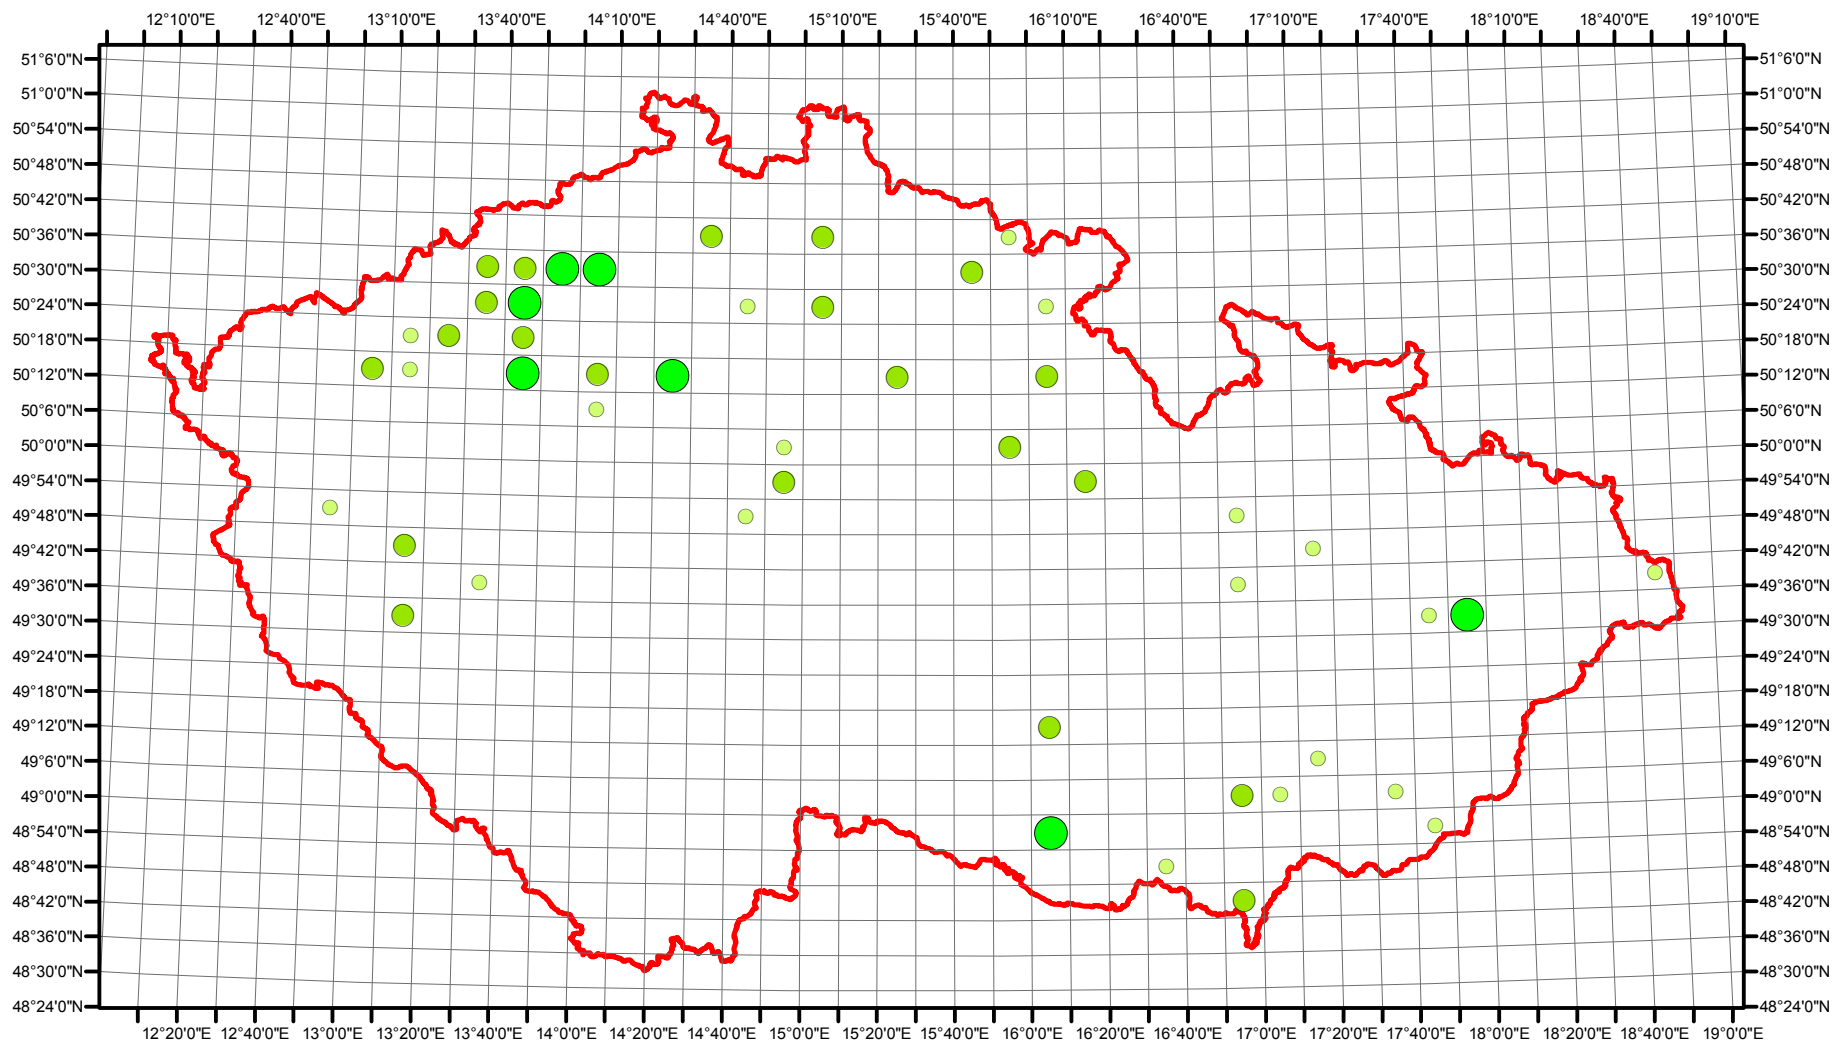

Rozsireni Emberiza hortulana v CR v letech 1985 - 1989

Vstupní ornitologická data:
(C) Vladimír Bejček a Karel Šťastný
GIS zpracování:
(C) Petra Šimová
Fakulta životního prostředí ČZU 2012

0 15 30 60 90 120 Kilometry

- Možné hnízdění
- Pravděpodobné hnízdění
- Prokázané hnízdění
- Hranice ČR

Rozsireni Emberiza hortulana v CR v letech 2001 - 2003

Vstupní ornitologická data:
(C) Vladimír Bejček a Karel Šťastný
GIS zpracování:
(C) Petra Šimová
Fakulta životního prostředí ČZU 2012

- Možné hnízdění
- Pravděpodobné hnízdění
- Prokázané hnízdění
- Hranice ČR