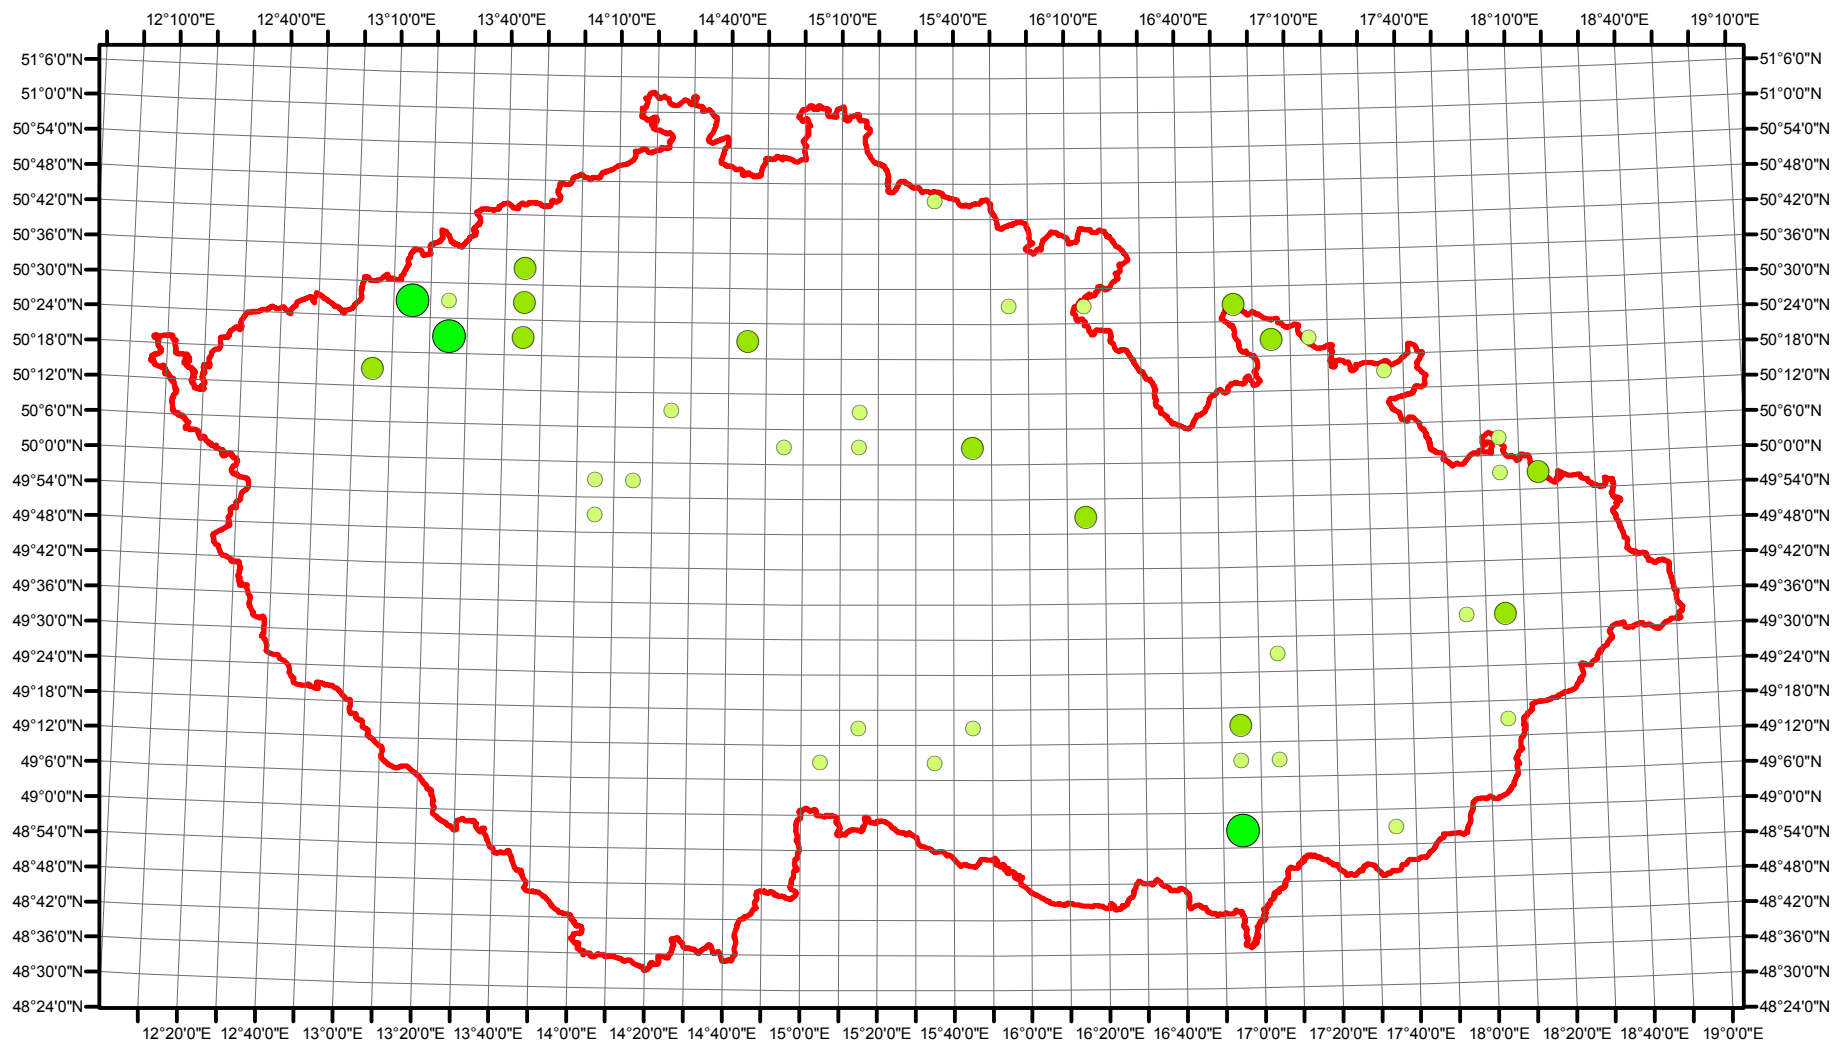

Rozsireni Emberiza hortulana v CR v letech 1985 - 1989

Vstupní ornitologická data:
(C) Vladimír Bejček a Karel Šťastný
GIS zpracování:
(C) Petra Šimová
Fakulta životního prostředí ČZU 2012

0 15 30 60 90 120 Kilometry

- Možné hnízdění
- Pravděpodobné hnízdění
- Prokázané hnízdění
- Hranice ČR

Rozsireni Emberiza hortulana v CR v letech 2001 - 2003

Vstupní ornitologická data:
(C) Vladimír Bejček a Karel Šťastný
GIS zpracování:
(C) Petra Šimová
Fakulta životního prostředí ČZU 2012

- Možné hnízdění
- Pravděpodobné hnízdění
- Prokázané hnízdění
- Hranice ČR